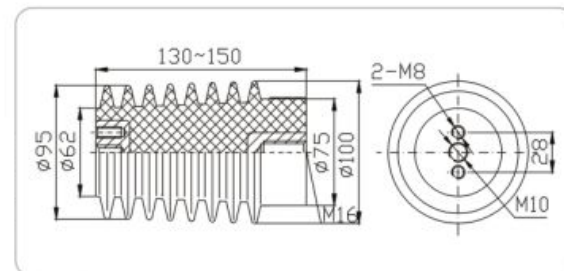

Item Name : ZJ116-12
Rated voltage : 3.6~12kV