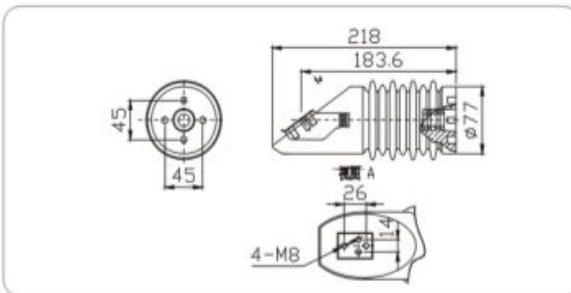

Item Name : ZJ129-12  
Rated voltage : 3.6~12kV

Item Name : ZJ131-12  
Rated voltage : 3.6~12kV

Item Name : ZJ132-12  
Rated voltage : 3.6~12kV

Item Name : ZJ133-12  
Rated voltage : 3.6~12kV

Item Name : ZJ138-12  
Rated voltage : 3.6~12kV