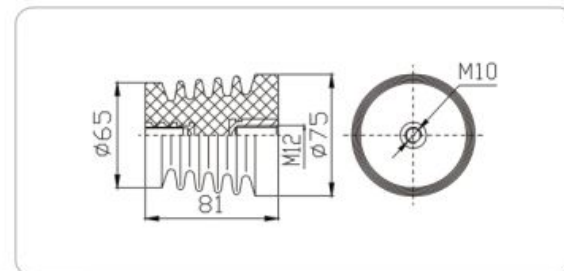

Item Name : ZJ114-12
Rated voltage : 3.6~12kV