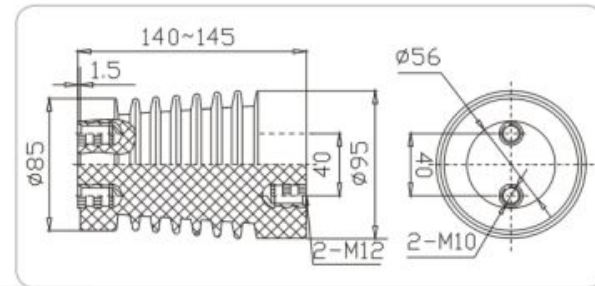

Item Name : ZJ120-12  
Rated voltage : 3.6~12kV

Item Name : ZJ125-12  
Rated voltage : 3.6~12kV

Item Name : ZJ126-12  
Rated voltage : 3.6~12kV

Item Name : ZJ127-12  
Rated voltage : 3.6~12kV

Item Name : ZJ128-12  
Rated voltage : 3.6~12kV