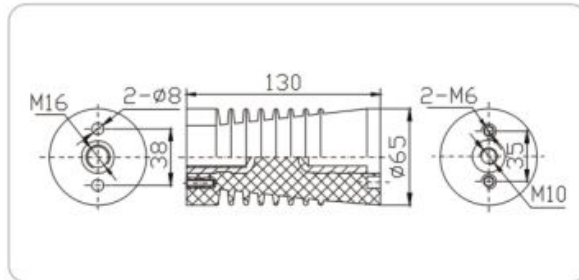

Item Name : ZJ114-12  
Rated voltage : 3.6~12kV

Item Name : ZJ116-12  
Rated voltage : 3.6~12kV

Item Name : ZJ117-12(DMC)  
Rated voltage : 3.6~12kV

Item Name : ZJ118-12  
Rated voltage : 3.6~12kV

Item Name : ZJ119-12  
Rated voltage : 3.6~12kV