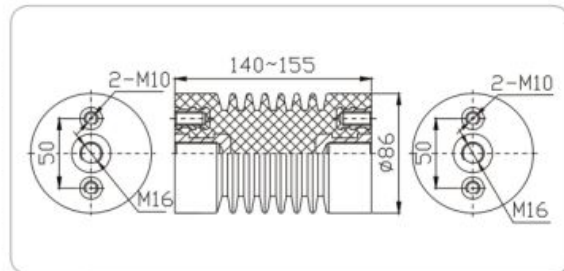

Item Name : ZJ107-12  
Rated voltage : 3.6~12kV

Item Name : ZJ108-12  
Rated voltage : 3.6~12kV

Item Name : ZJ109-12  
Rated voltage : 3.6~12kV

Item Name : ZJ111-12(DMC)  
Rated voltage : 3.6~12kV

Item Name : ZJ113-12(DMC)  
Rated voltage : 3.6~12kV