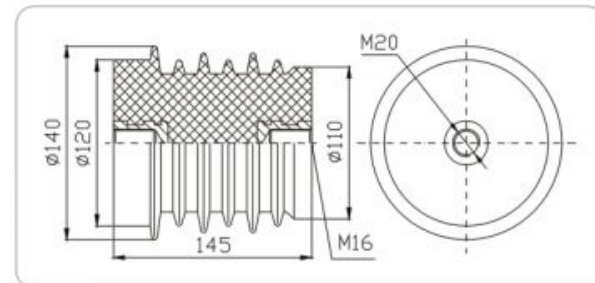

Item Name : ZJ120-12  
Rated voltage : 3.6~12kV

Item Name : ZJ125-12  
Rated voltage : 3.6~12kV

Item Name : ZJ126-12  
Rated voltage : 3.6~12kV

Item Name : ZJ127-12  
Rated voltage : 3.6~12kV

Item Name : ZJ128-12  
Rated voltage : 3.6~12kV