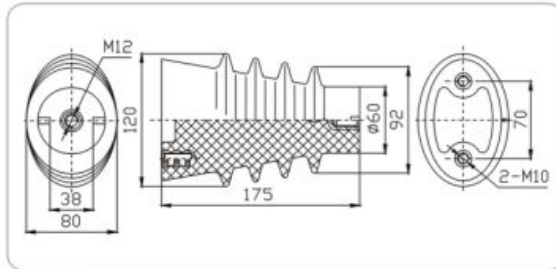

Item Name : ZJ131-12
Rated voltage : 3.6~12kV