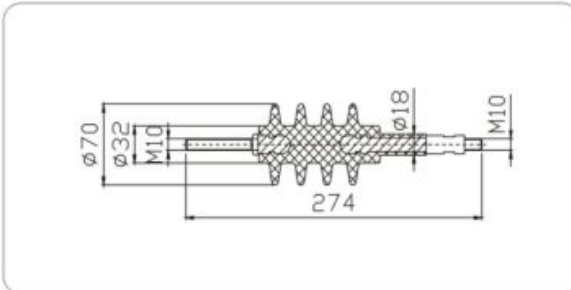

Item Name : ZJ132-12
Rated voltage : 3.6~12kV