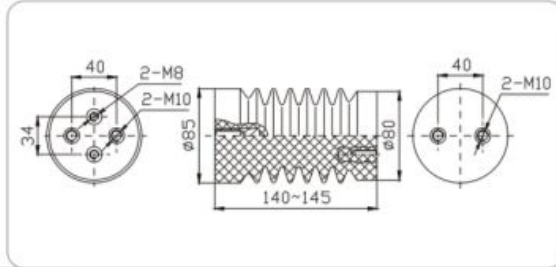

Item Name : ZJ129-12
Rated voltage : 3.6~12kV