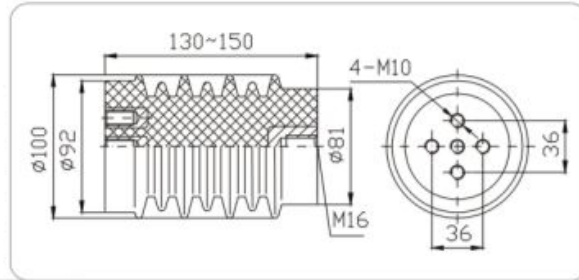

Item Name : ZJ101-12  
Rated voltage : 3.6~12kV

Item Name : ZJ102-12  
Rated voltage : 3.6~12kV

Item Name : ZJ103-12  
Rated voltage : 3.6~12kV

Item Name : ZJ104-12  
Rated voltage : 3.6~12kV

Item Name : ZJ105-12  
Rated voltage : 3.6~12kV