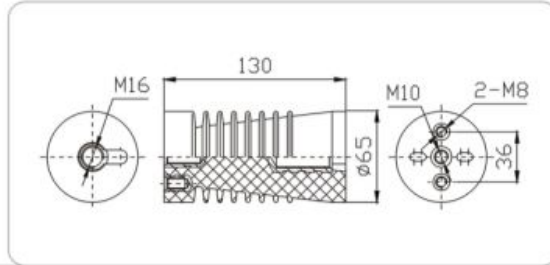

Item Name : ZJ129-12  
Rated voltage : 3.6~12kV

Item Name : ZJ131-12  
Rated voltage : 3.6~12kV

Item Name : ZJ132-12  
Rated voltage : 3.6~12kV

Item Name : ZJ133-12  
Rated voltage : 3.6~12kV

Item Name : ZJ138-12  
Rated voltage : 3.6~12kV