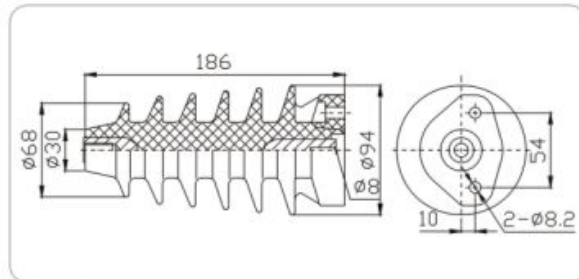

Item Name : ZJ114-12  
Rated voltage : 3.6~12kV

Item Name : ZJ116-12  
Rated voltage : 3.6~12kV

Item Name : ZJ117-12(DMC)  
Rated voltage : 3.6~12kV

Item Name : ZJ118-12  
Rated voltage : 3.6~12kV

Item Name : ZJ119-12  
Rated voltage : 3.6~12kV