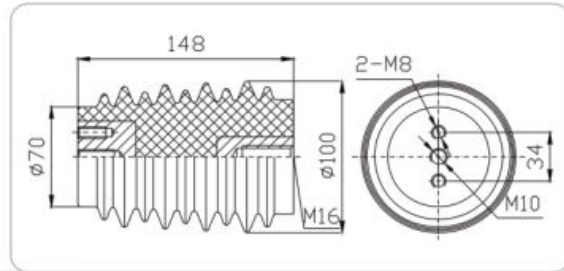

Item Name : ZJ107-12  
Rated voltage : 3.6~12kV

Item Name : ZJ108-12  
Rated voltage : 3.6~12kV

Item Name : ZJ109-12  
Rated voltage : 3.6~12kV

Item Name : ZJ111-12(DMC)  
Rated voltage : 3.6~12kV

Item Name : ZJ113-12(DMC)  
Rated voltage : 3.6~12kV