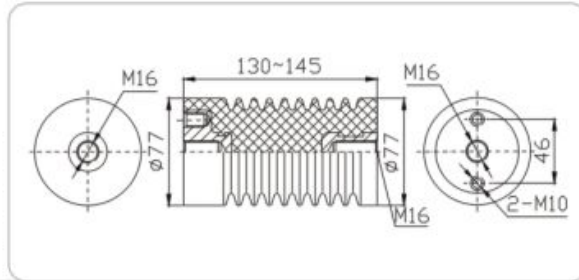

Item Name : ZJ117-12(DMC)
Rated voltage : 3.6~12kV