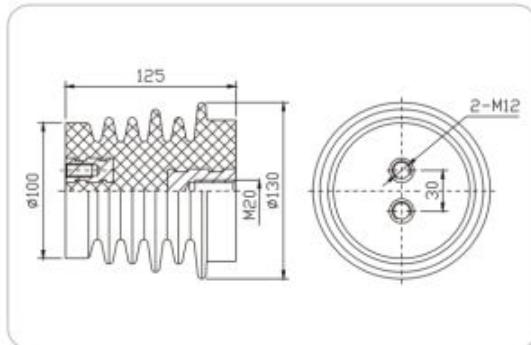

Item Name : ZJ139-12  
Rated voltage : 3.6~12kV

Item Name : ZJ143-12  
Rated voltage : 3.6~12kV

Item Name : ZJ146-12  
Rated voltage : 3.6~12kV

Item Name : ZN28-101  
Rated voltage : 12kV

Item Name : ZN28-102  
Rated voltage : 12kV