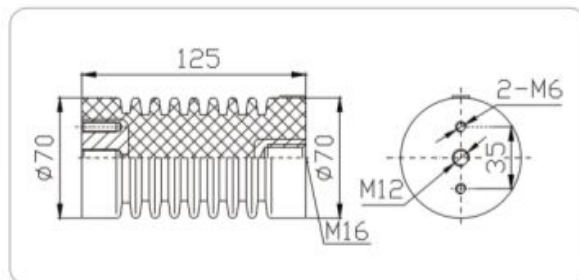

Item Name : ZJ120-12
Rated voltage : 3.6~12kV