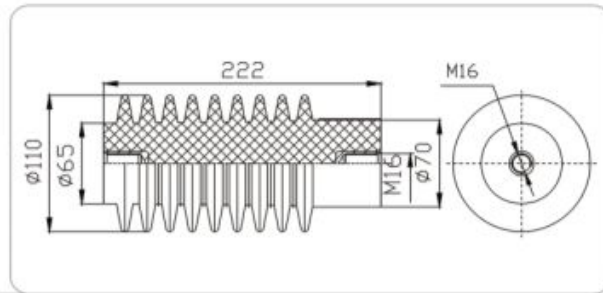

Item Name : ZJ125-12
Rated voltage : 3.6~12kV